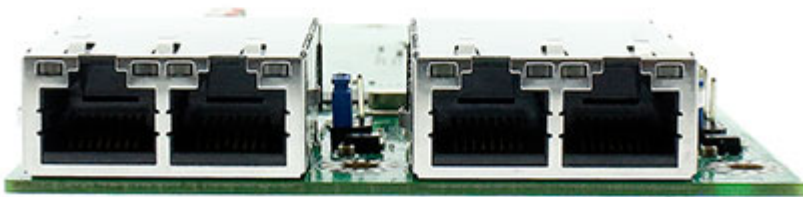

### Dimension

170 \* 91.8 mm

### Chipset

Asmedia 1806 PCIe switch

Intel i211AT GbE LAN

### Interface

PCIe x 1, 2.0 (5GT/s) rate